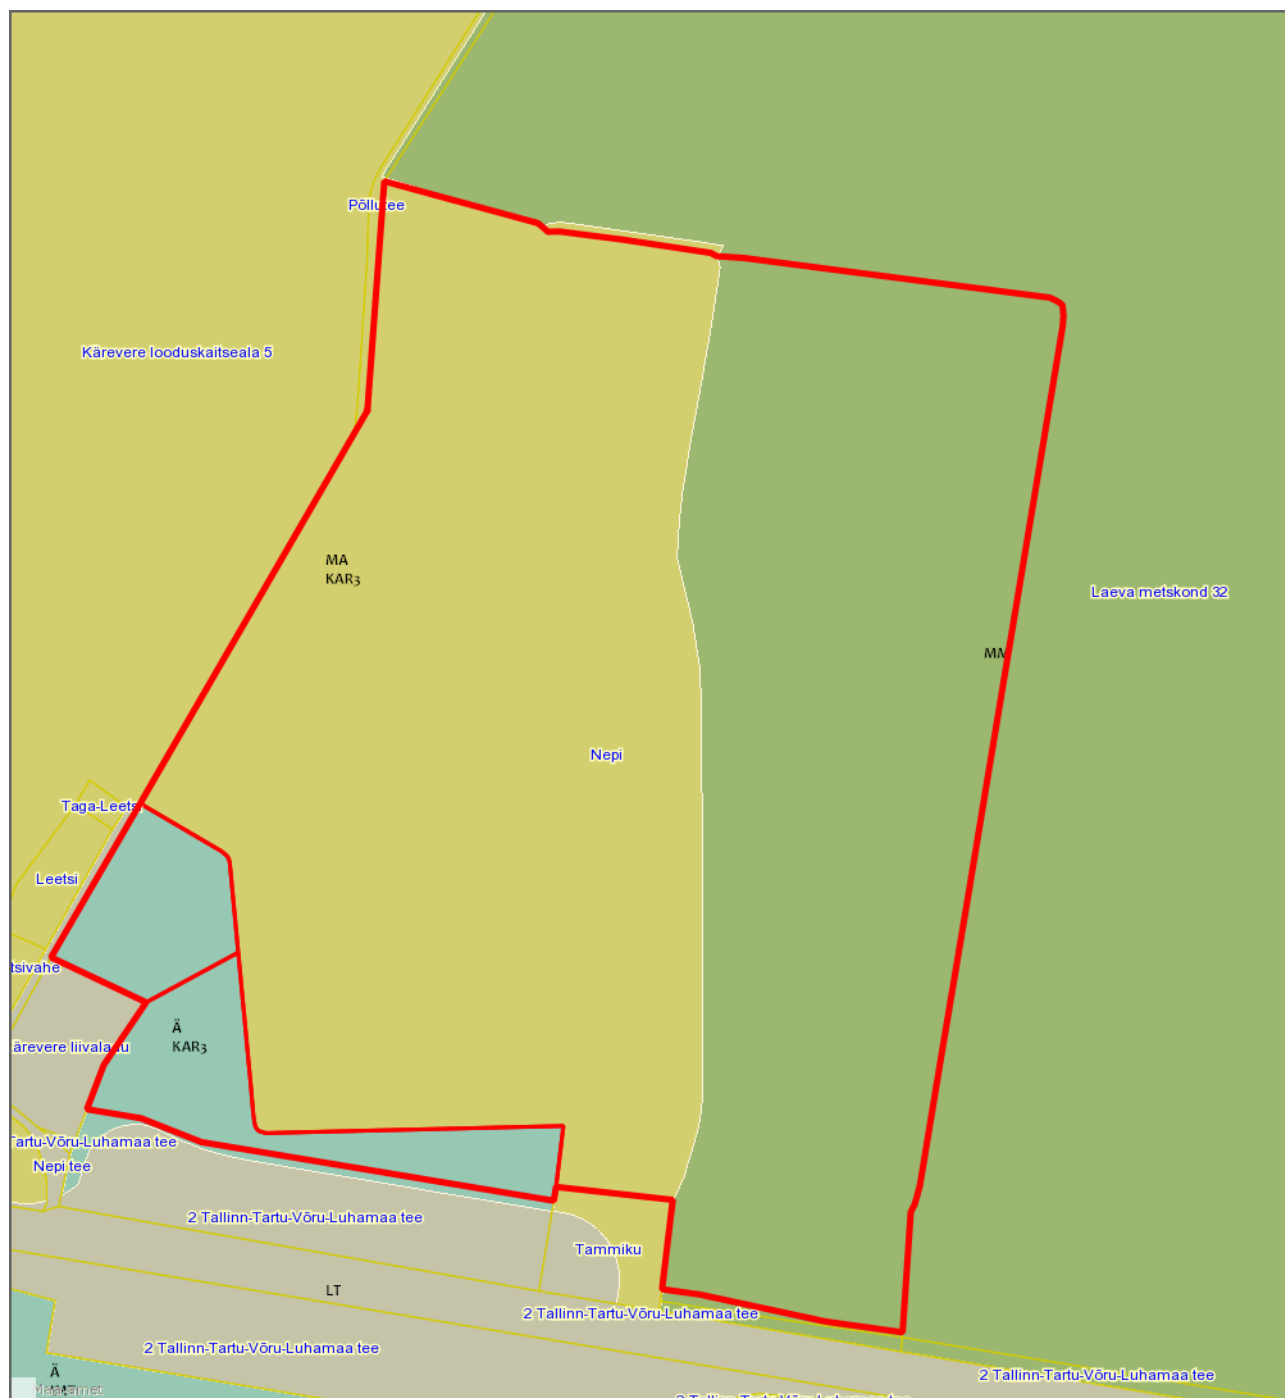

# Väljavõte üldplaneeringust

## Asendiplaan

### Kardla küla, Nepi

1 : 5000

— - krundi piir  
329426 m<sup>2</sup> - pindala

Koostas: **Riina Jaani**

Kuupäev: **02.03.2022**